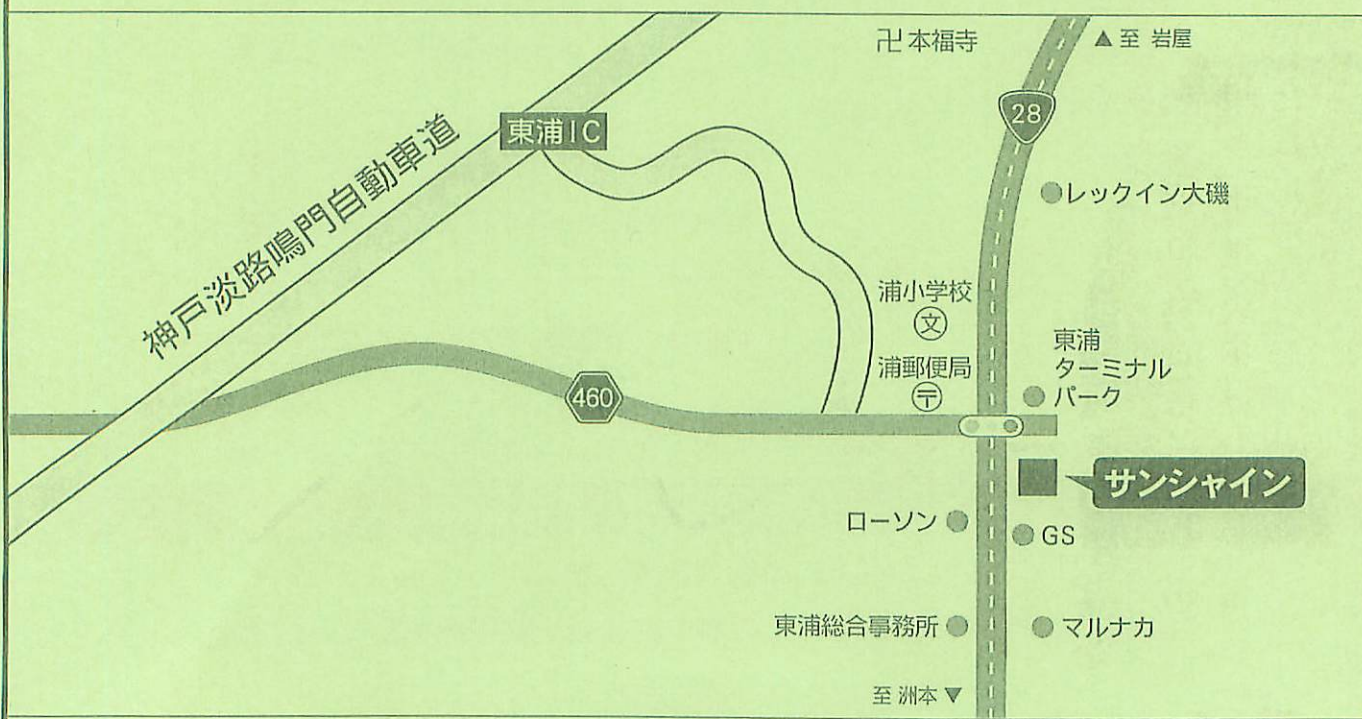

比嘉教授との懇談と参加者同士の名刺交換会、善循環の輪を広げます。

主催 NPO法人 地球環境共生ネットワーク

参加者申込書

FAX番号 NPO法人ツーバイイーエムエコあわじ 0799-72-0215

グループ名		電話番号	
代表者お名前		FAX番号	
代表者ご住所			
メールアドレス			
集い参加者お名前		懇親会と交流会参加者お名前 (お一人3,000円)	
☆ 比嘉教授への質問等			

サンシャインホール位置図 住所 兵庫県淡路市浦148-1
TEL 0799-74-0250 FAX 0799-74-0256

サンシャインホール : 東浦バスターミナルより徒歩3分